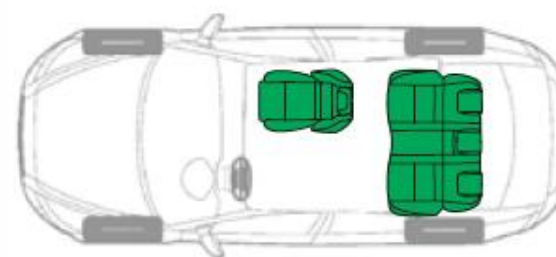

afmetingen (L/B/H):
44 x 45 x 52 - 71,5 cm

gewicht:
approx. 8,5 kg

bekleding is afneembaar
en wasbaar in de machine
tot 30° C

Botsing van opzij volgens ISO/DIS 14646:

	Hoofdbelasting	Borstbelasting
Grenswaarde	80 g	55 g
Reële waarde	44,2 g	23,0 g
Onderschrijding	45 %	58 %
Instituut	TNO	TNO

Belasting: zeer gering gering

Plaatsing in de auto:

Bekledingsvarianten

Microfibre
'Black/Silver'
6202.21086.66

Microfibre
'Grey/Pepper'
6202.21107.66

Microfibre
'Black/Aquavit'
6202.21109.66

Microfibre
'Black/Saphir'
6202.21005.66